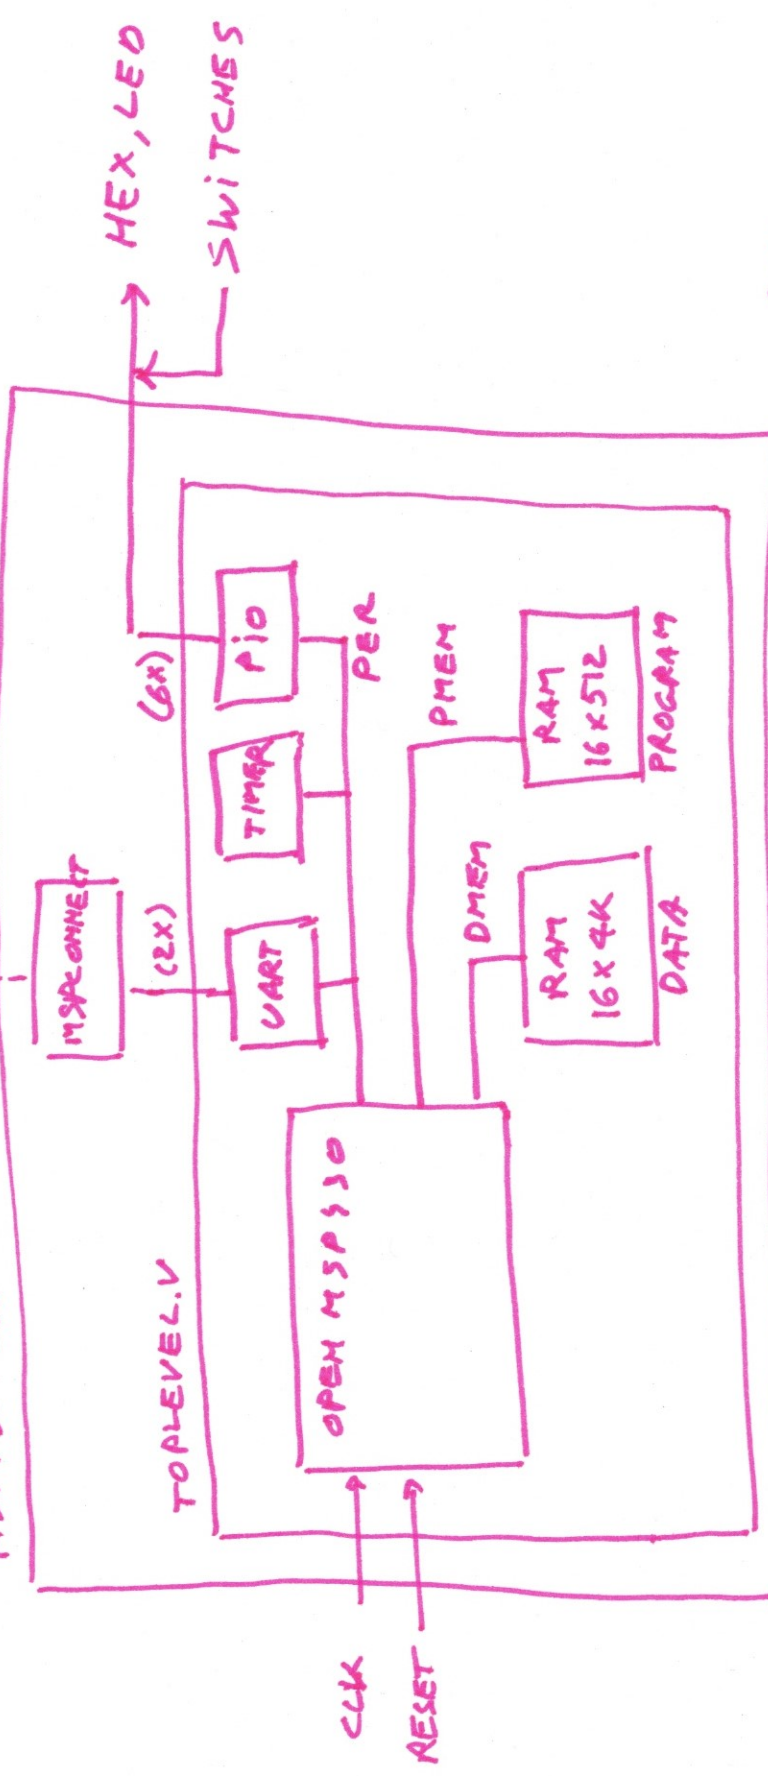

MS P430 DE150E.V JTAG - USB LAPTOP

OPERATION	MSP430 MEM ADDR	DMEM ADDR	DMEM WREN (2)	WREN	BYTEENA
READ word	0x700	0x200	b11	b1	b00
WRITE BYTE	0x400	0x200	b10	b0	b01
WRITE BYTE	0x401	0x200	b01	b0	b10